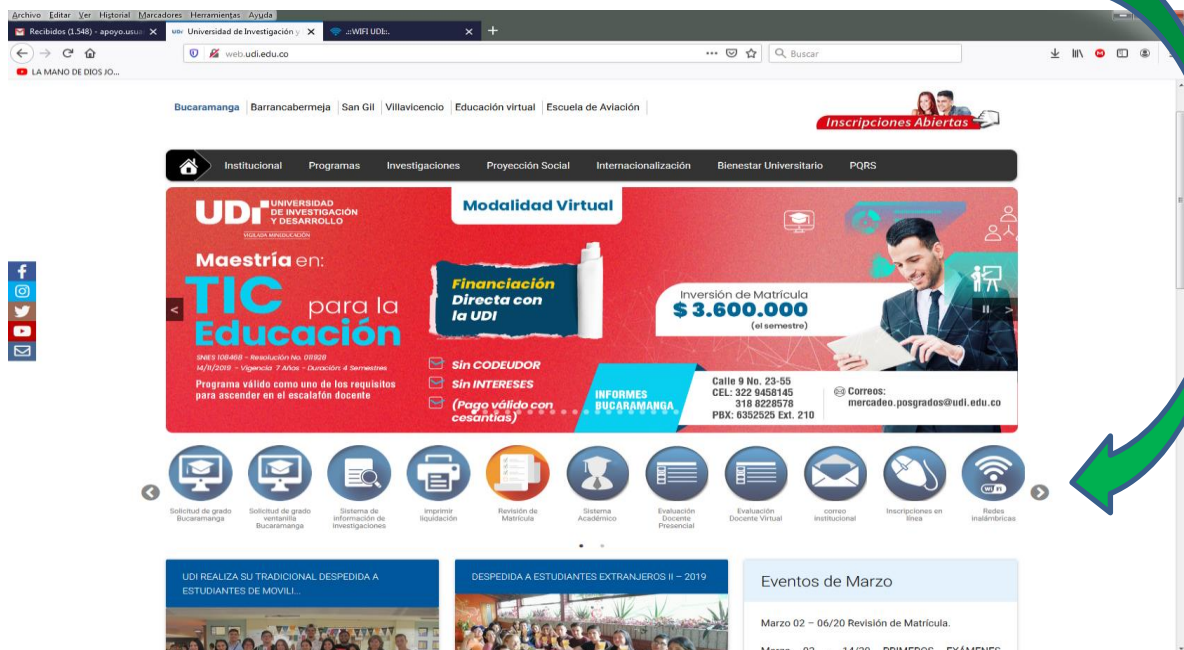

# INSTRUCTIVO RED WIFI UNIVERSIDAD DE INVESTIGACION Y DESARROLLO UDI

La Universidad de Investigación y Desarrollo –UDI, Informa a toda la comunidad que ya se encuentra disponible la nueva red inalámbrica, para el servicio y comodidad de toda la comunidad académica.

A continuación encontrarán un manual paso a paso, que les permitiera disfrutar del servicio inalámbrico de la universidad de investigación y desarrollo UDI  
Ingresamos a nuestra página web y hacemos clic sobre el icono de Redes inalámbricas.

Este no llevará al micro sitio wi - fi de nuestra institución educativa

Aquí tendremos las opciones de Estudiantes, docentes, administrativos e invitados. Ya allí tendremos que ingresar nuestro correo institucional y nuestro documento de identidad